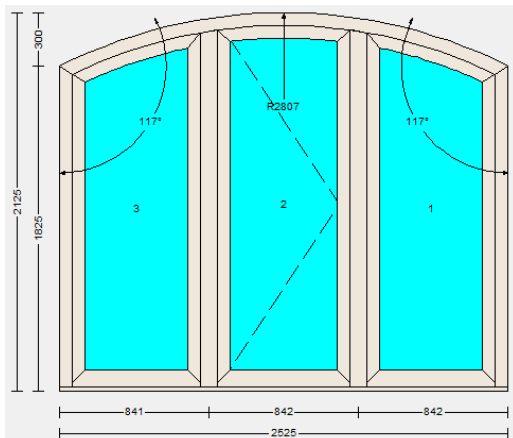

Binnenaanzicht

Buitenaanzicht

DRIEDELIG GEBOGEN RAAM-DEURGEHEEL

code: 6VRA.002

Status:	Nieuw, ongebruikt	Materiaal:	PVC
Merk:	FINSTRAL www.finstralbelux.be	Type:	Systeem 200 - Type 830
Kleur buitenzijde:	Antiekwit (05)	Kleur binnenzijde:	Antiekwit (05)
Beglazing:	Warmte-isolerend glas SunValor (3-delig), 30 mm	Isolatie waarde beglazing:	$U_g = 0,9 \text{ W/m}^2\text{K}$
Draairichting:	Binnendraaiend, scharnieren rechts in binnenaanzicht	Oppervlakte beglazing:	3,41 m ²
Deurkruk:	Dubbele kruk, geborsteld metaal	Sluiting:	Doorgaande cilinder met 3 sleutels
Fabricatiematen:	2.125 mm (h) x 2.525 mm (b)	Extra's:	3 ^{de} dichting (extra akoestische isolatie)
Nieuw prijs:	2.578,70 € (excl. BTW)		
Prijs element (excl. levering & plaatsing):	1.789,04 € (excl. BTW)	RES:	100% RES mogelijk